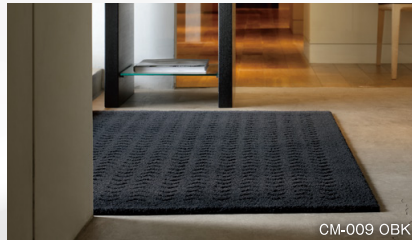

約10mmのハイカットパイルと約7mmのローループパイルで
立体的に構成された柄入りの単色マットです。

凹凸で柄を表現したシンプルで
シックなデザイン

風合い豊かなスタイルと
柔らかな踏み心地

抗菌

※マット上の細菌の繁殖を
抑制します(すべての菌に効果
があるわけではありません)

ダスキン オーダーメイドマット

CHICS
シックス

フルオーダータイプ

フリースタイル

マットサイズ
短辺1.8m×長辺10m内の12m ² 以下
2週間標準レンタル料金
1,650円~10,945円 (税抜1,500円~9,950円)

セレクトタイプ

セレクションオーダーマット CHICs

洗練されたデザインパターンの中から、
 お好みの一枚が選べて、手軽に印象アップ。

4種類のサイズ、8種類のカラー、28種類の
 デザインパターンの中からお好みの一枚を
 お選びいただいたうえで、製作いたします。

※サイズは若干の差が出る場合があります。

マットサイズ	2週間標準レンタル料金
S(約72×87cm)	1,540円(税抜1,400円)
SL(約87×117cm)	1,980円(税抜1,800円)
L(約87×147cm)	2,310円(税抜2,100円)
LL(約117×177cm)	3,300円(税抜3,000円)

フルオーダータイプ／セレクトタイプともに、カラーは8色。エントランスのイメージに合わせて、お好きなカラーをお選びください。