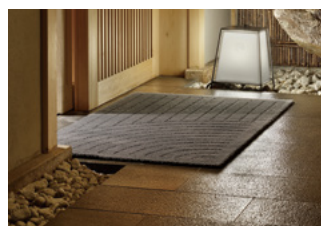

イメージアップ

エントランスまわりのイメージをセンスよく彩ることで、イメージが大きくアップ。