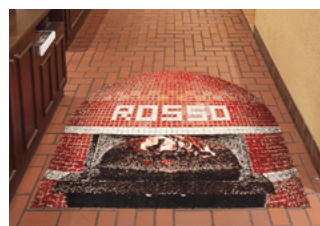

お店の印象は **マット** で 大きく変わる!

BEFORE

AFTER

「世界でたった一枚」のマットが出来るダスキンのオーダーメイドマット。華やかなイメージや落ち着いた印象など、あなたのお店にふさわしいイメージの一枚でエントランスを足元から演出しませんか？

オーダーメイドマット4つの効果

販売促進効果

ビジュアルとメッセージで商品やサービスの内容をアピール。

誘導効果

動線を示し、スムーズに誘導。衛生対策へのご協力呼びかけにも効果的。

イメージアップ

エントランスまわりのイメージをセンスよく彩ることで、イメージが大きくアップ。

ブランディング

お店や施設のコンセプトを表現することで他店などとの違いを明確に。

ダスキンのオーダーメイドマットは演出力だけじゃない!

確かなダストコントロール機能と抗菌^{※1}効果で美観と衛生を守る!

取る

あなたのお店・施設にぴったりの一枚がきっと見つかる!

確かなダストコントロール機能を発揮する「織り込みタイプ」

色の付いたパイルを1本1本織り込むことでデザインを表現。コシの強いパイルにより、確かなダストコントロール機能も発揮します。

25色から6色選べて、文字やマーク、形、サイズもオーダー可能。

オーダーメイドマット

○厚さ:約10mm

2週間標準レンタル料金

<レギュラーサイズ>