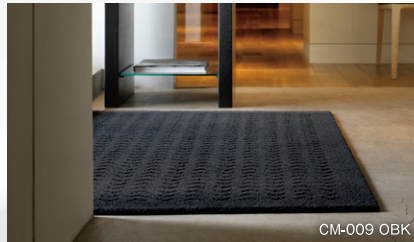

約10mmのハイカットパイルと約7mmのローループパイルで
立体的に構成された柄入りの単色マットです。

凹凸で柄を表現したシンプルで
シックなデザイン

風合い豊かなスタイルと
柔らかな踏み心地

抗菌

※マット上の細菌の繁殖を抑制
(すべての菌に効果があるわけ
ではありません)

ダスキン オーダーメイドマット

CHICS
シックス

フルオーダータイプ

フリースタイル

| |
|-------------------------------------|
| マットサイズ |
| 短辺1.8m×長辺10m内の12m ² 以下 |
| 2週間標準レンタル料金 |
| 1,650円~10,945円 (税抜1,500円~9,950円) |

セレクトタイプ

セレクションオーダーマット CHICs

洗練されたデザインパターンの中から、
 お好みの一枚が選べて、手軽に印象アップ。

4種類のサイズ、8種類のカラー、28種類の
 デザインパターンの中からお好みの一枚を
 お選びいただいたうえで製作いたします。

※サイズは若干の差が出る場合があります。

| マットサイズ | 2週間標準レンタル料金 |
|----------------|------------------|
| S(約72×87cm) | 1,540円(税抜1,400円) |
| SL(約87×117cm) | 1,980円(税抜1,800円) |
| L(約87×147cm) | 2,310円(税抜2,100円) |
| LL(約117×177cm) | 3,300円(税抜3,000円) |