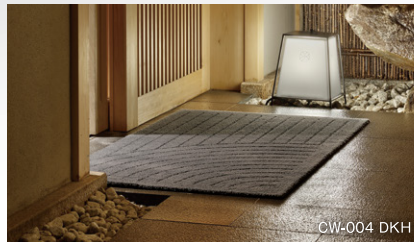

約10mmのハイカットパイルと約7mmのローループパイルで
立体的に構成された柄入りの単色マットです。

凹凸で柄を表現したシンプルで
シックなデザイン

風合い豊かなスタイルと
柔らかな踏み心地

抗菌

※マット上の細菌の繁殖を抑制
(すべての菌に効果があるわけ
ではありません)

ダスキン オーダーメイドマット

CHICS
シックス

フルオーダータイプ

フリースタイル

| |
|-------------------------------------|
| マットサイズ |
| 短辺1.8m×長辺10m内の12m ² 以下 |
| 2週間標準レンタル料金 |
| 1,650円~10,945円 (税抜1,500円~9,950円) |

セレクトタイプ

セレクションオーダーマット CHICs

洗練されたデザインパターンの中から、
 お好みの一枚が選べて、手軽に印象アップ。

4種類のサイズ、8種類のカラー、28種類の
 デザインパターンの中からお好みの一枚を
 お選びいただいたうえで製作いたします。

※サイズは若干の差が出る場合があります。

| マットサイズ | 2週間標準レンタル料金 |
|----------------|------------------|
| S(約72×87cm) | 1,540円(税抜1,400円) |
| SL(約87×117cm) | 1,980円(税抜1,800円) |
| L(約87×147cm) | 2,310円(税抜2,100円) |
| LL(約117×177cm) | 3,300円(税抜3,000円) |